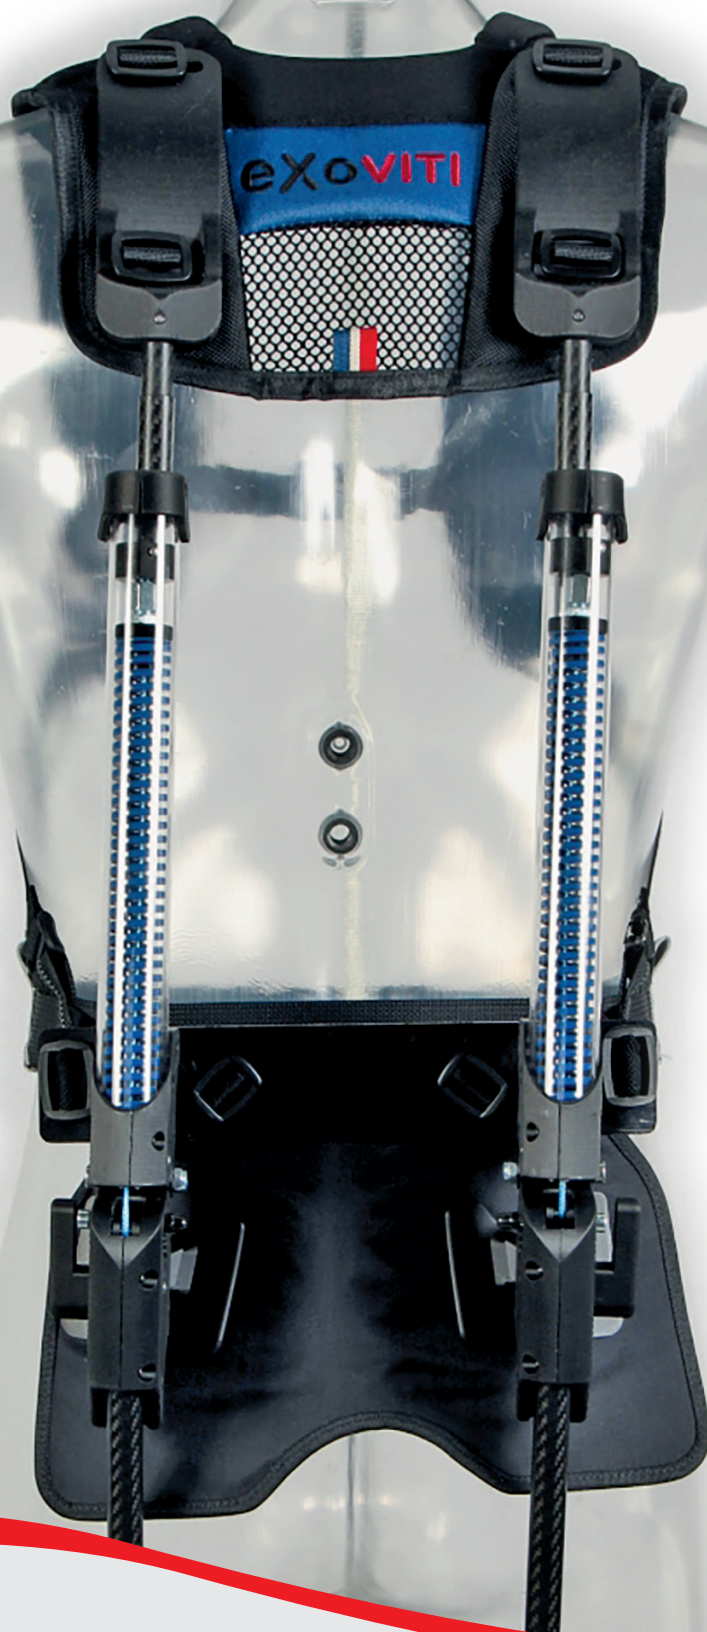

SPEZIA
TECNOVICT

ESOSCHELETRO PER VIGNETO ExoVITI

ESOSCHELETRO PER VIGNETO

ExoVITI

- ✓ **UNIVERSALE**
Adatto a tutti gli utenti,
uomini e donne
di altezza compresa tra 150 e 195 cm.
- ✓ **PRATICO**
Si indossa
in meno di un minuto
- ✓ **REGOLABILE**
4 livelli progressivi di sostegno
della muscolatura lombare
- ✓ **ERGONOMICO**
Ti permette di muoverti
ed inginocchiarti senza difficoltà
- ✓ **LEGGERO**
Pesa 2,2 kg
- ✓ **COMPATIBILE**
Con forbici e legatrici elettriche
di ultima generazione
della maggior parte
dei produttori europei.